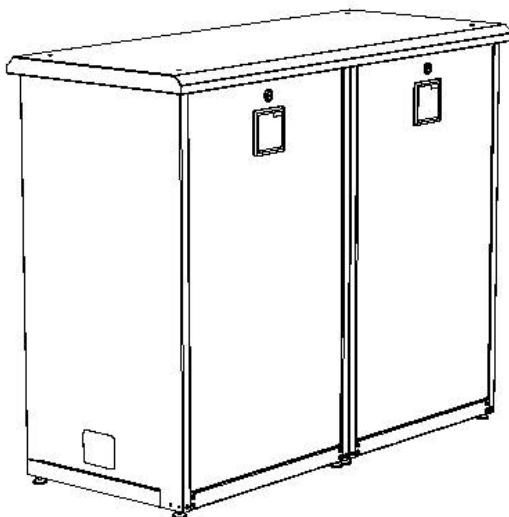

TEKNISK SPECIFIKATION

QuiPower Storage Expansion

ENERGY TRANSFORMATION IS HERE. IT'S TIME TO TAKE CHARGE.

Dimensioner

QuiPower Storage Expansion

Outdoor – 1 extra energiskåp

Dimensioner	Mått
Bredd (mm)	1805
Höjd (mm)	1020
Djup (mm)	541

Dimensioner tredelad (vid transport)	Mått
Bredd (mm)	600
Höjd (mm)	1020
Djup (mm)	500

Dimensioner tak	Mått
Bredd (mm)	1848
Djup (mm)	543

Bilden visar QuiPower Storage Outdoor inkl. ett extra energiskåp

QuiPower Storage Outdoor Expansion

010 - 122 17 00
info@enequi.com
www.enequi.com

Dimensioner

QuiPower Storage Expansion

Outdoor – 2 extra energiskåp

Dimensioner	Mått
Bredd (mm)	1805
Höjd (mm)	1020
Djup (mm)	541

Dimensioner tvådelad (vid transport)	Mått
Bredd (mm)	600
Höjd (mm)	1020
Djup (mm)	500

Dimensioner tak	Mått
Bredd (mm)	1243
Djup (mm)	543

Bilden visar endast de två påbyggda energiskåpen.

QuiPower Storage Outdoor Expansion

- Två extra energiskåp för upp till 24 kWh tilläggskapacitet
- Påbyggnad möjlig i efterhand på standardutförande
- Undvik att placera i söderläge eller direkt solljus.