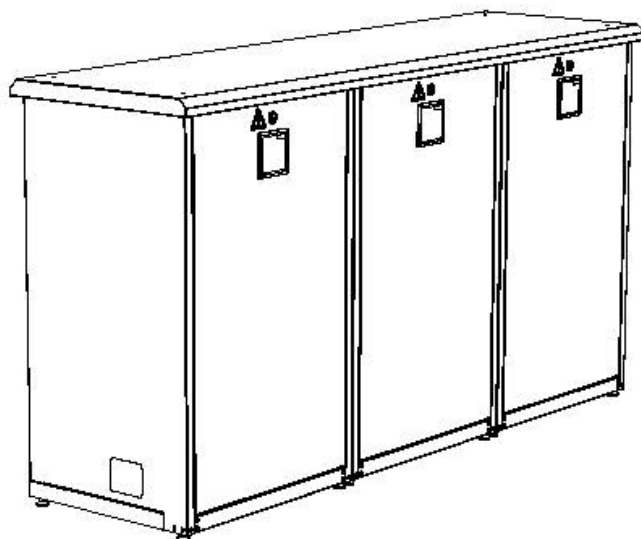

TEKNISK SPECIFIKATION

QuiPower Storage Expansion

ENERGY TRANSFORMATION IS HERE. IT'S TIME TO TAKE CHARGE.

Dimensioner

QuiPower Storage Expansion

Outdoor – 1 extra energiskåp

Dimensioner	Mått
Bredd (mm)	1805
Höjd (mm)	1020
Djup (mm)	541

Dimensioner tredelad (vid transport)	Mått
Bredd (mm)	600
Höjd (mm)	1020
Djup (mm)	500

Dimensioner tak	Mått
Bredd (mm)	1848
Djup (mm)	543

Bilden visar QuiPower Storage Outdoor inkl. ett extra energiskåp

QuiPower Storage Outdoor Expansion

010 - 122 17 00
info@enequi.com
www.enequi.com

Dimensioner

QuiPower Storage Expansion

Outdoor – 2 extra energiskåp

Dimensioner	Mått
Bredd (mm)	1805
Höjd (mm)	1020
Djup (mm)	541

Dimensioner tvådelad (vid transport)	Mått
Bredd (mm)	600
Höjd (mm)	1020
Djup (mm)	500

Dimensioner tvådelad (vid transport)	Mått
Bredd (mm)	600
Höjd (mm)	1020
Djup (mm)	563

Bilden visar endast de två påbyggda energiskåpen.

QuiPower Storage Indoor Expansion

- Två extra energiskåp för upp till 24 kWh tilläggskapacitet
- Påbyggnad möjlig i efterhand på standardutförande